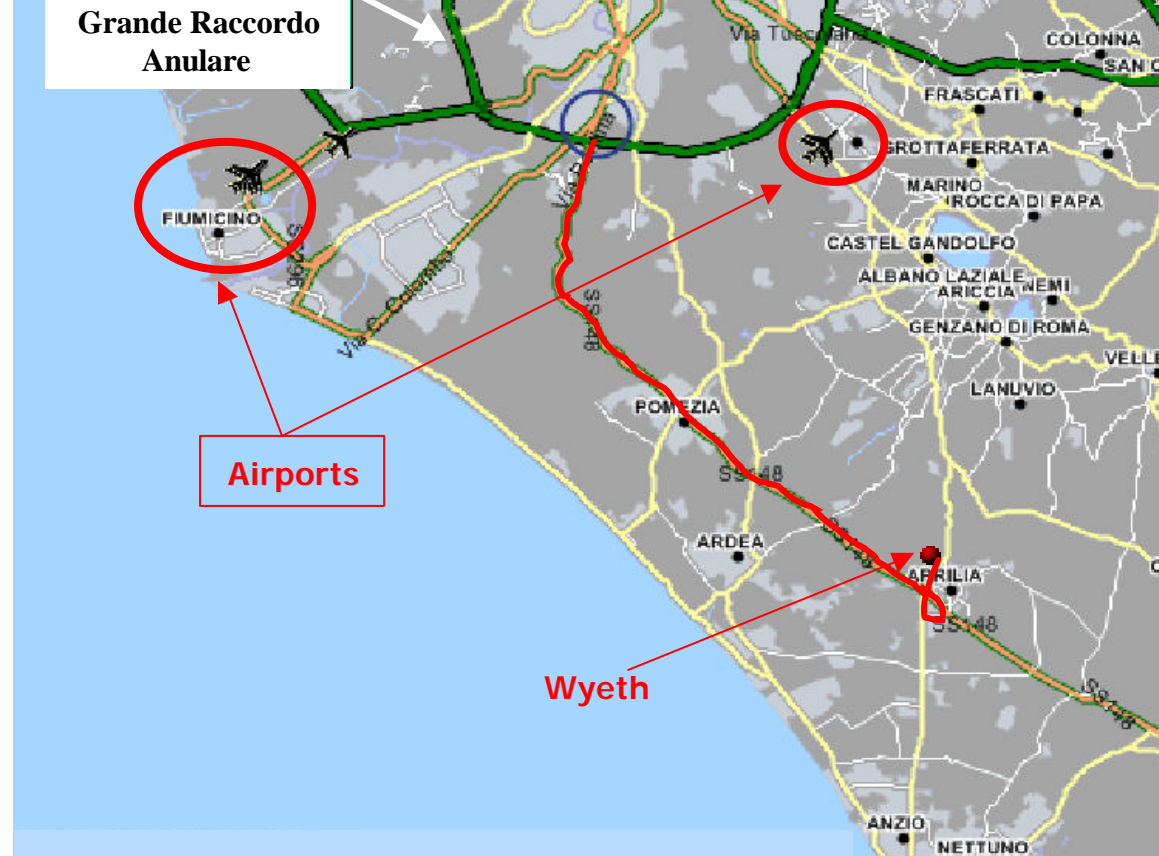

## Come raggiungere il sito di Aprilia

Dal Grande Raccordo Anulare prendere l'uscita n. 26 SS Pontina, in direzione Latina.

Subito dopo lo svincolo per Anzio/Nettuno, uscire ad Aprilia (29° km circa). Alla fine della rampa girare a destra, superare due semafori e immediatamente prima del terzo sulla sinistra si trova il cancello della Wyeth.

## How to reach Aprilia site

Coming from Grande Raccordo Anulare (Roman Ring Road) take the exit n° 26 "SS Pontina", towards Latina. Proceed for approximately 29 km. Right after the exit for Anzio/Nettuno, take the exit for Aprilia. At the end of the ramp turn right, drive past two traffic lights and immediately before the third, on the left side of the road, you can see the entrance gate to Wyeth.